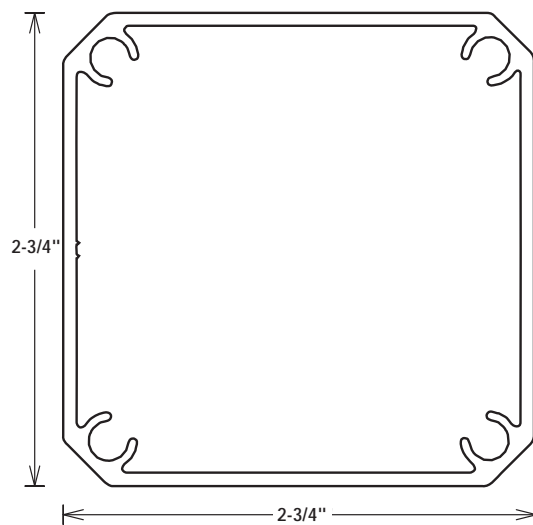

Série/Series **ÉLÉGANCE**

SPÉCIFICATIONS / SPECIFICATIONS

Main courante / Handrail

Poteau / Post

Capuchon
cache-base
non illustrés.

Base brevetée.

Cap and base
not shown

Patented
base system.

Barreau / Spindle

80