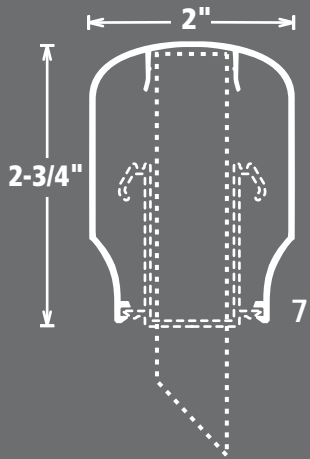

Série/Series **ÉLÉGANCE**

SPÉCIFICATIONS / SPECIFICATIONS

Main courante / Handrail

Poteau / Post

Capuchon
cache-base
non illustrés.

Base brevetée.

Cap and base
not shown

Patented
base system.

Barreau / Spindle

80